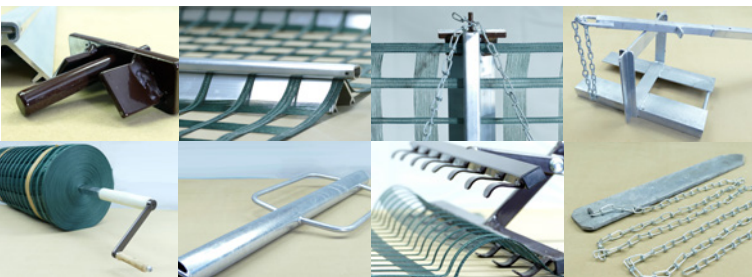

Die Zaunsysteme **Ritza Rapid** und **Ritza Universal** für den Einsatz gegen **Schnee und Sand.**

Unsere Zaunsysteme schützen Straßen, besonders Autobahnen wirksam vor Schneewehen. Die speziellen Netze werden aus einem langlebigen Polyestergerüst gefertigt und sind für den Einsatz bei extremsten Witterungen gemacht und helfen dabei, winterliche Gefahren im Straßenverkehr beherrschbar zu machen.

ZAUNSYSTEME

*mit Ritza Rapid Netz

Ritza Rapid*

Dieses System umfasst sowohl das Schutznetz als auch die Befestigungsteile und Aluminium-Pfosten mit Y-Profil für die Aufstellung des Zaunes. Alles ist leicht zu handhaben. Darüber hinaus bieten wir Material zur Erweiterung und Ersatzteile wie Auf- und Abrollwerkzeug, Pfahlrahmen, Spannzangen und Abspannhalter.

 Material 100 % Polyester	 Standard-/Montierte Höhe 90 cm/120 cm
 Länge 100 m/Rolle	 Farbe Grün

*andere Farben sind ab 1000 m Abnahmemenge möglich

Ritza Universal*

Dieses System wird bereits vormontiert in Abschnitten von 25 Metern geliefert. Sie benötigen lediglich einen Hammer, um den Zaun ganz einfach aufzustellen. Der Zaun wird mit verstellbaren Ketten und Heringen abgespannt. Er ist übrigens auch für steinige Böden geeignet.

 Material 100 % Polyester	 Standard-/Montierte Höhe 90 cm/120 cm
 Länge 25 m/Rolle	 Farbe Grün

*andere Farben sind ab 1000 m Abnahmemenge möglich

Zubehör

Für unsere Zaunsysteme bieten wir alle Zubehörprodukte und Ersatzteile auf Anfrage auch einzeln an. Ob Auf- und Abrollwerkzeug, Pfahlrahmen, Spannzangen, Abspannhalter oder Ketten, wir erfüllen Ihnen gern alle Wünsche.