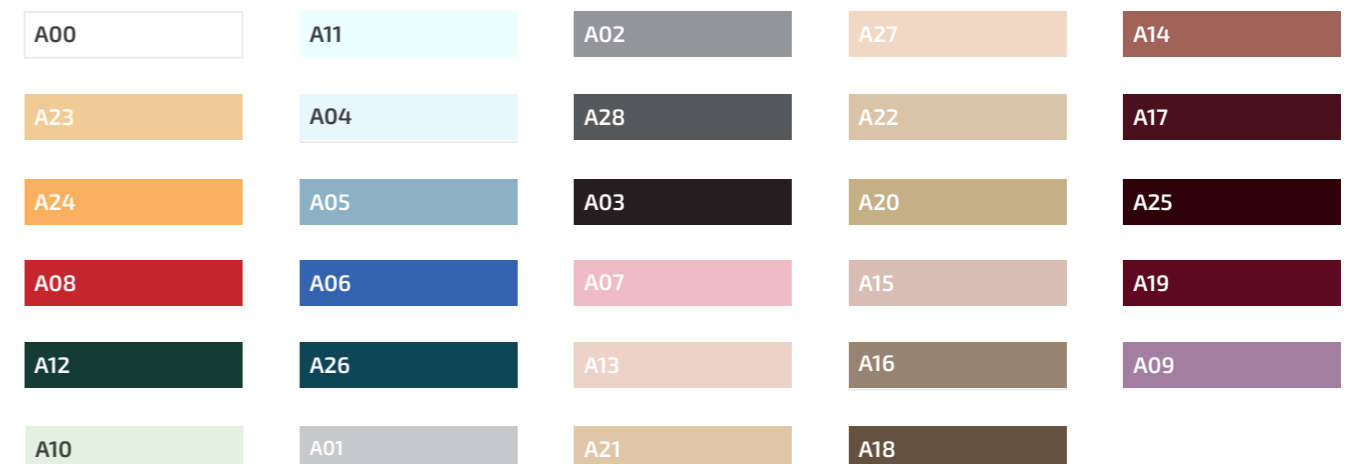

1.4 mm mit Einlage
Dehnung (5 N/30 N): <0,9 %
Schrumpfung: <2,5 %

1.7 mm mit Einlage
Dehnung (5 N/50 N): <2,0 %
Schrumpfung: <2,0 %

Farbpalette für Leiterkordel und Zugschnur:

Andere Farben und Typen unterliegen unseren Mindestanforderungen.
Die Farben auf Ihrem Bildschirm können von den tatsächlichen Farben abweichen. Fragen Sie nach einem aktuellen Farbmuster.

Farbpalette:

Grau

Schwarz

Andere Farben und Typen unterliegen unseren Mindestanforderungen.
Die Farben auf Ihrem Bildschirm können von den tatsächlichen Farben abweichen. Fragen Sie nach einem aktuellen Farbmuster.